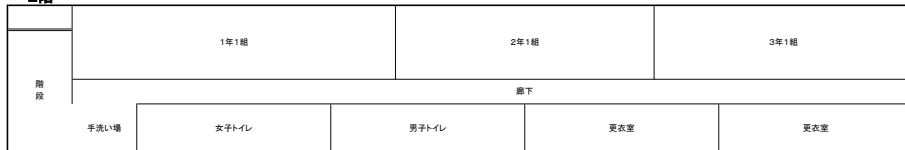

- ※ 美術、技術の時間は各教室または美術・技術室で行います。
- ※ 音楽の時間は音楽室で行います。
- ※ 家庭科、理科実験の授業は高校の校舎で行うため、今回は見学することが出来ません。
- ※ 体育の授業は2、3年生は校庭、1年生は体育館で行います。(9月9日の少林寺拳法は剣道場で行います)
- ※ 3年1組の数学の授業は選択教室と3年1組の教室に分かれて行います。
- ※ 3年1組の英語の授業は美術技術室と3年1組の教室に分かれて行います。
- ※ 2校時～6校時の間、自由に見学をすることが出来ます。
- ※ 込み合う場合がございます。3密を避けるようご協力お願いいたします。

盛岡中央高等学校附属中学校校舎配置図

【6号館】1階

【5号館】1階

2階

2階